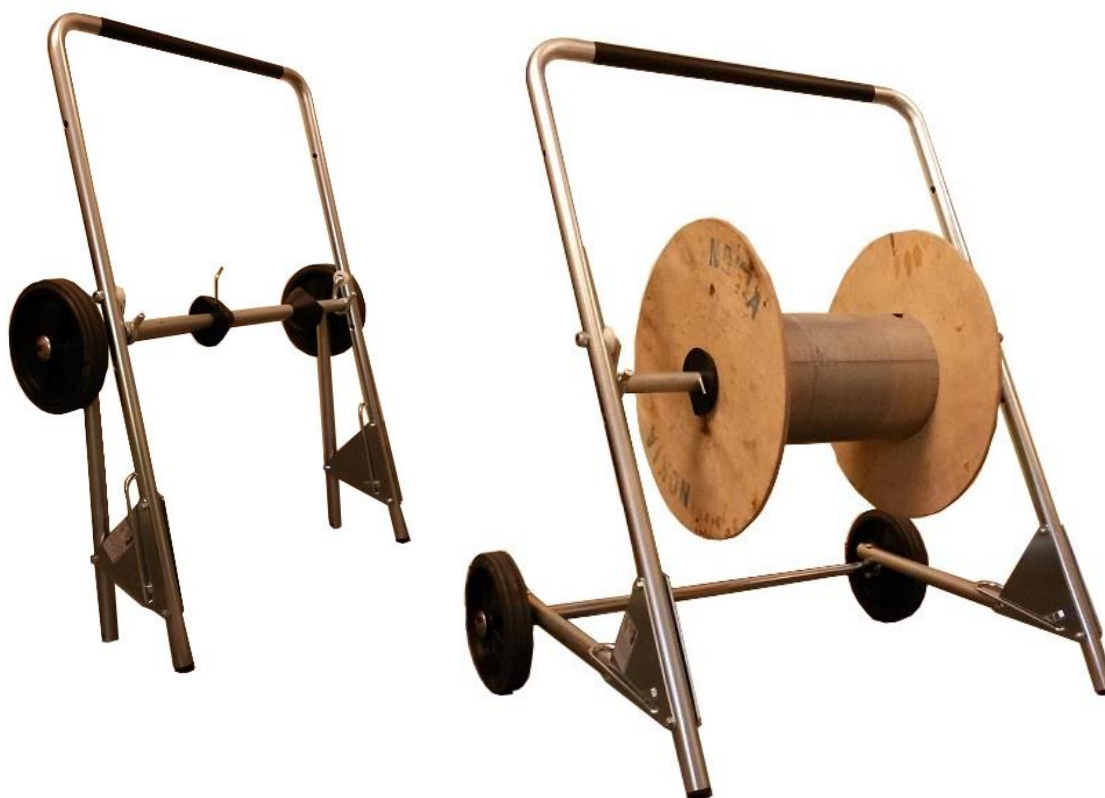

Pyörällinen teline POP-keloille

Suunniteltu kertakäyttökeloille, akselilla olevat keskityskartiot takaavat tasaisen pyörinnän. Kokoontaitettava. Tällä telineellä ei ole kelojen laippavaurioista haittaa!

- keloille 800 mm
- kuorma max. 200 kg

Tarjoushinta 262,00 EUR (alv 0% netto)

KIPI tuotekoodi K107271